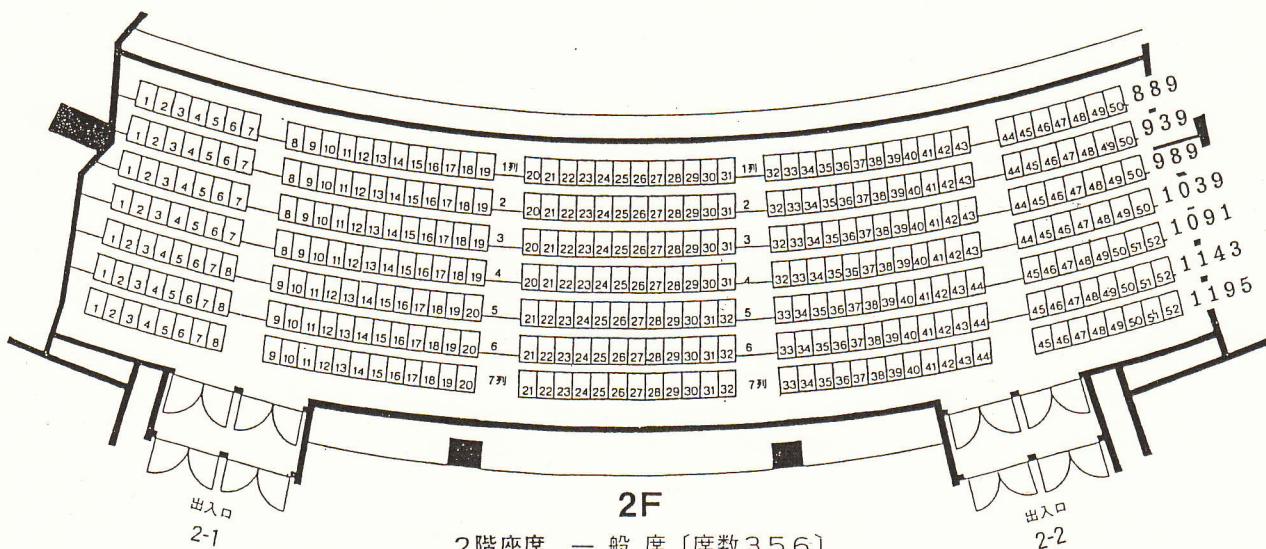

龍ヶ崎市文化会館

大ホール座席表

一般席〔席数1195〕・車椅子席〔席数5〕

計1200席

舞台

1階座席 一般席〔席数839〕・車椅子席〔席数5〕

2階座席 一般席〔席数356〕