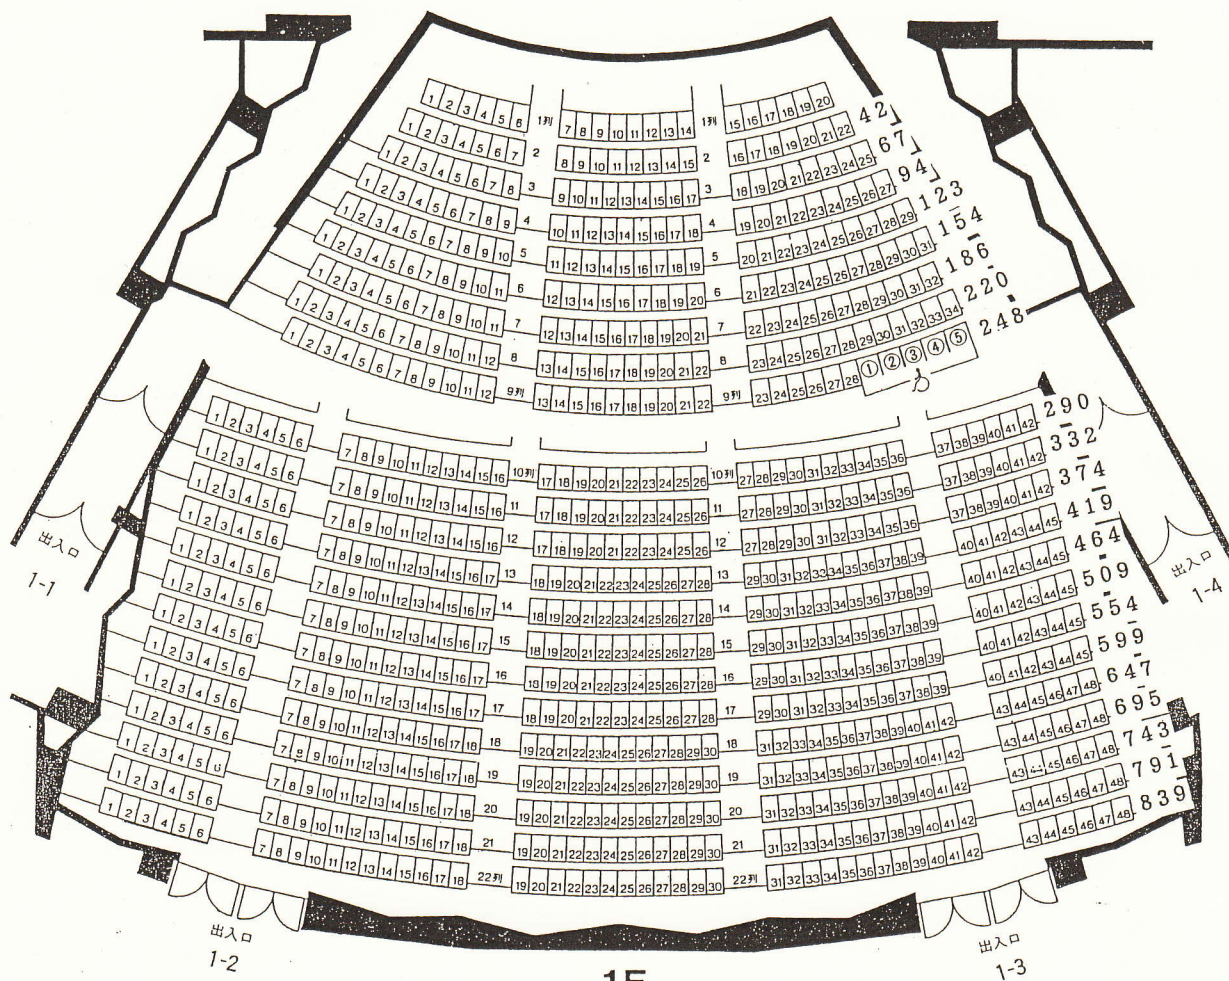

龍ヶ崎市文化会館

大ホール座席表

一般席〔席数1195〕・車椅子席〔席数5〕

計1200席

舞台

1階座席 一般席〔席数839〕・車椅子席〔席数5〕

2階座席 一般席〔席数356〕