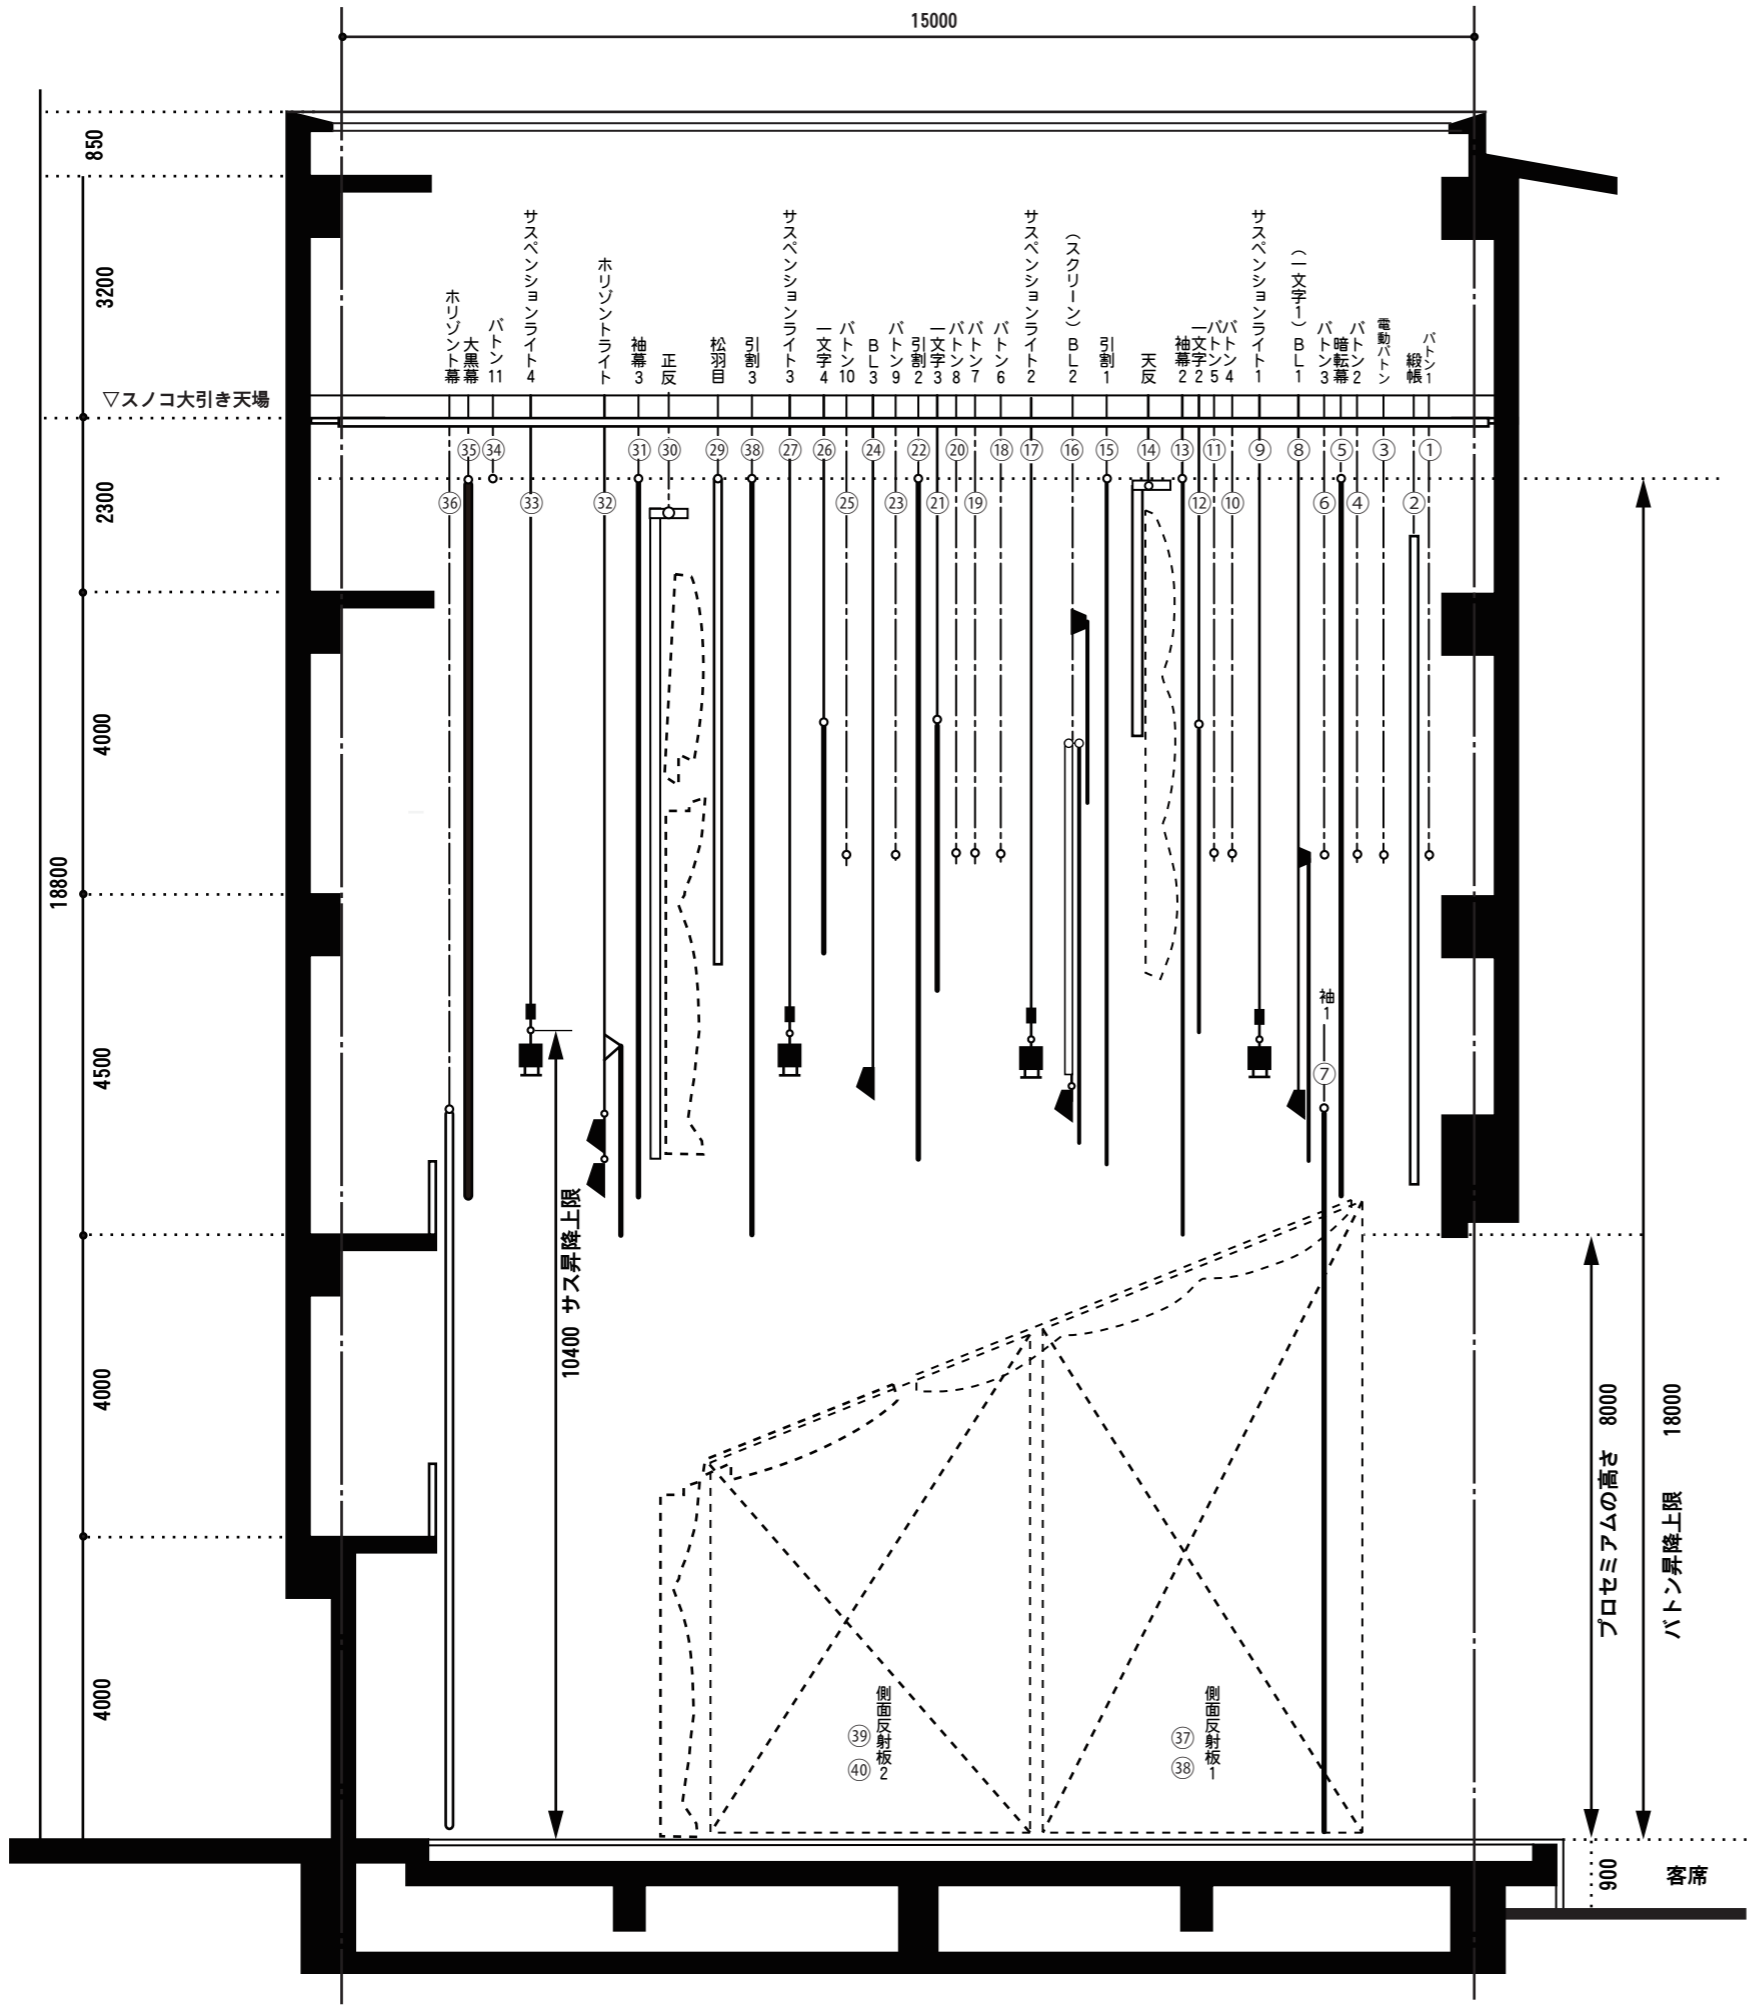

龍ヶ崎市文化会館舞台側面図

縮尺 1/100 (A3印刷の場合)

〒301-0004 龍ヶ崎市馴馬町 2612

TEL 0297-64-1411 FAX 0297-64-1415

No.	名称	昇降	バトン寸法	速度 (m/min)	総重量	
1	バトン (1)	手動	17500		300	
2	緞帳	電動	17500	40	1000	
3	電動バトン	電動	18000	15	400	
4	バトン (2)	手動	20000		300	
5	暗転幕	手動	20000		270	
6	バトン (3) ※1	手動	13000		300	
7	袖幕 (1)	手動	6200×2		180	
8	一文字幕 (1)	共吊	手動	20000	400	
	ポーターライト (1)					
9	サスペンションライト (1)	電動	20000	15	800	
10	バトン (4)	手動	20000		300	
11	バトン (5)	手動	20000		300	
12	一文字幕 (2)	手動	21000		300	
13	袖幕 (2)	手動	4700×2		150	
14	天井反射板	電動		6/2		
15	引割幕 (1)	手動	24300		430	
16	スクリーン	共吊	電動		5	
	ポーターライト (2)					
17	サスペンションライト (2)	電動	20000	15	800	
18	バトン (6)	手動	20000		300	
19	バトン (7)	手動	20000		300	
20	バトン (8)	手動	20000		300	
21	一文字幕 (3)	手動	25000		300	
22	引割幕 (2)	手動	25000		430	
23	バトン (9)	手動	20000		300	
24	ポーターライト (3)	手動	20000		350	
25	バトン (10)	手動	20000		300	
26	一文字幕 (4)	手動	20000		300	
27	サスペンションライト (3)	電動	20000	15	800	
28	引割幕 (3)	手動	24300		430	
29	松羽目 (幕)	手動	20000		300	
30	正面反射板	電動		6/2	6500	
31	袖幕 (3)	手動	4500×2		150	
32	水平ライト	共吊	電動	20000	15	800
	一文字幕 (5)					
33	サスペンションライト (4)	電動	20000	15	800	
34	バトン (12)	手動	23000		300	
35	大黒幕 ※2	手動	23000		230	
36	水平ライト幕	手動	23000		300	
37	側面反射板 1 上手	電動		2	1250	
38	側面反射板 1 下手	電動		2	1250	
39	側面反射板 2 上手	電動		2	1000	
40	側面反射板 2 下手	電動		2	1000	

※1 バトン 3 は舞台間口分の長さがありません。
 ※2 大黒幕はヒダなしで、開閉できません。