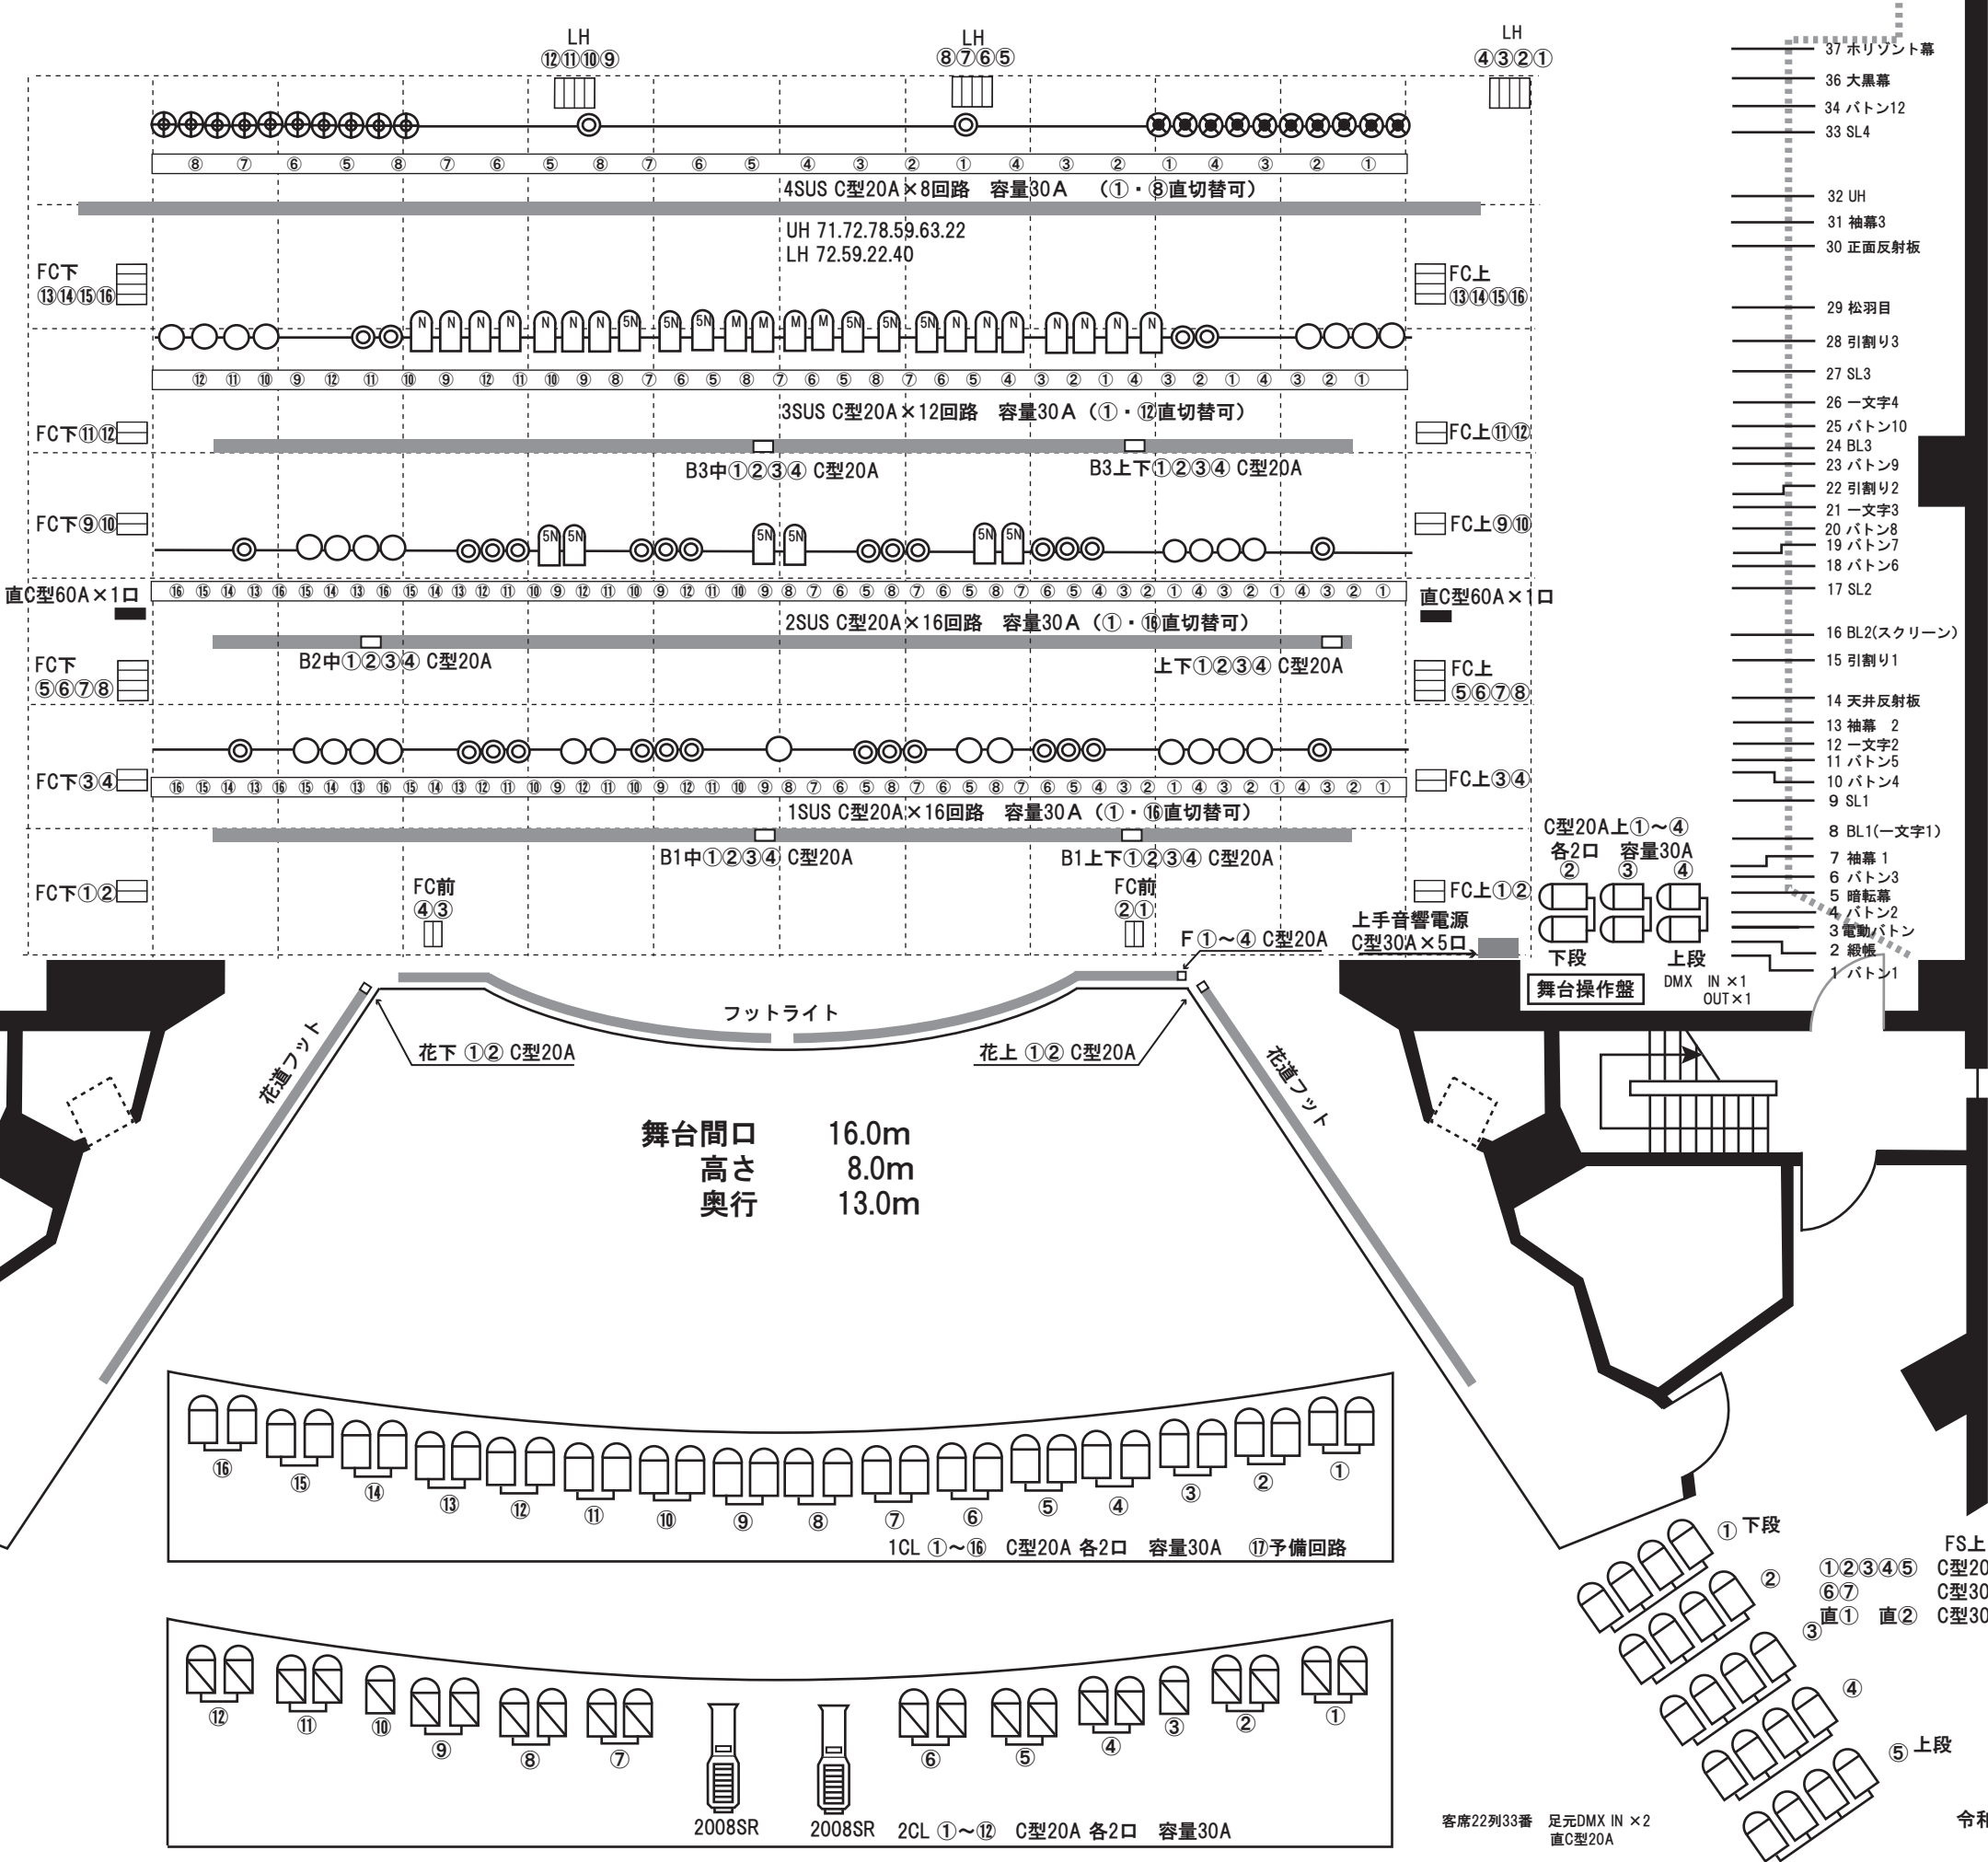

搬入口
高さ 3750
幅 3250

龍ヶ崎市文化会館 大ホール照明回路図 1/100

〒301-0004 龍ヶ崎市馴馬町2612
TEL 0297-64-1411 FAX 0297-64-1415

Key's

- トツ 1Kw
- ◐ フレネル 1Kw
- ⊖ Par64 N 1KW
- ⊖ Par64 5N 500W
- ⊖ Par64 M 1KW
- ⊕ MIS-8FN 1Kw
- ⊕ MIS-8FN 1.5Kw
- ◻ トツ 1.5Kw

- 37 ホリゾン幕
- 36 大黒幕
- 34 バトン12
- 33 SL4
- 32 UH
- 31 袖幕3
- 30 正面反射板
- 29 松羽目
- 28 引割り3
- 27 SL3
- 26 一文字4
- 25 バトン10
- 24 BL3
- 23 バトン9
- 22 引割り2
- 21 一文字3
- 20 バトン8
- 19 バトン7
- 18 バトン6
- 17 SL2
- 16 BL2(スクリーン)
- 15 引割り1
- 14 天井反射板
- 13 袖幕 2
- 12 一文字2
- 11 バトン5
- 10 バトン4
- 9 SL1
- 8 BL1(一文字1)
- 7 袖幕 1
- 6 バトン3
- 5 暗転幕
- 4 バトン2
- 3 電動バトン
- 2 縦帳
- 1 バトン1

①②③④⑤ C型20A 各4口 容量40A
⑥⑦ C型30A 各1口 容量40A
直① 直② C型30A 各1口 容量30A

①②③④⑤ C型20A 各4口 容量40A
⑥⑦ C型30A 各1口 容量40A
直① 直② C型30A 各1口 容量30A

舞台間口 16.0m
高さ 8.0m
奥行 13.0m