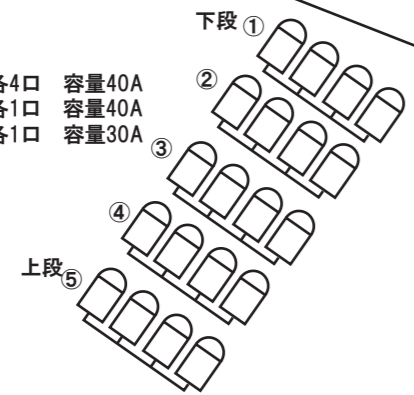

搬入口  
高さ 3750  
幅 3250

# 龍ヶ崎市文化会館 大ホール照明回路図 1/100

〒301-0004 龍ヶ崎市馴馬町2612  
TEL 0297-64-1411 FAX 0297-64-1415

**Key's**

- トツ 1Kw
- ⊙ フレネル 1Kw
- ⊖ Par64 N 1KW
- ⊖ Par64 5N 500W
- ⊖ Par64 M 1KW
- ⊕ MIS-8FN 1Kw
- ⊕ MIS-8FN 1.5Kw
- ⊗ トツ 1.5Kw

- 37 ホリゾン幕
- 36 大黒幕
- 34 バトン12
- 33 SL4
- 32 UH
- 31 袖幕3
- 30 正面反射板
- 29 松羽目
- 28 引割り3
- 27 SL3
- 26 一文字4
- 25 バトン10
- 24 BL3
- 23 バトン9
- 22 引割り2
- 21 一文字3
- 20 バトン8
- 19 バトン7
- 18 バトン6
- 17 SL2
- 16 BL2(スクリーン)
- 15 引割り1
- 14 天井反射板
- 13 袖幕 2
- 12 一文字2
- 11 バトン5
- 10 バトン4
- 9 SL1
- 8 BL1(一文字1)
- 7 袖幕 1
- 6 バトン3
- 5 暗転幕
- 4 バトン2
- 3 電動バトン
- 2 縦帳
- 1 バトン1

- FS下
- ①②③④⑤ C型20A 各4口 容量40A
  - ⑥⑦ C型30A 各1口 容量40A
  - 直① 直② C型30A 各1口 容量30A

- FS上
- ①②③④⑤ C型20A 各4口 容量40A
  - ⑥⑦ C型30A 各1口 容量40A
  - 直① 直② C型30A 各1口 容量30A

2008SR 2008SR 2CL ①~⑫ C型20A 各2口 容量30A