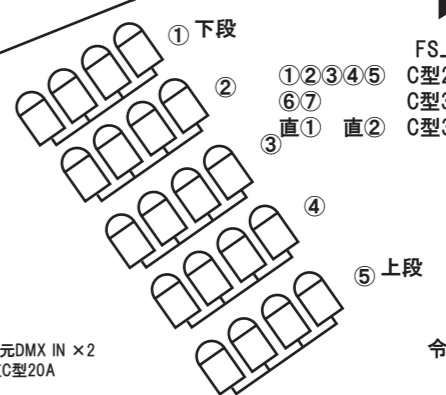

搬入口  
高さ 3750  
幅 3250

# 龍ヶ崎市文化会館 大ホール照明回路図 1/100

〒301-0004 龍ヶ崎市馴馬町2612  
TEL 0297-64-1411 FAX 0297-64-1415

**Key's**

- トツ 1Kw
- ⊙ フレネル 1Kw
- ⊖ Par64 N 1KW
- ⊖ Par64 5N 500W
- ⊖ Par64 M 1KW
- ⊕ MIS-8FN 1Kw
- ⊕ MIS-8FN 1.5Kw
- ⊗ トツ 1.5Kw

- 37 ホリゾン幕
- 36 大黒幕
- 34 バトン12
- 33 SL4
- 32 UH
- 31 袖幕3
- 30 正面反射板
- 29 松羽目
- 28 引割り3
- 27 SL3
- 26 一文字4
- 25 バトン10
- 24 BL3
- 23 バトン9
- 22 引割り2
- 21 一文字3
- 20 バトン8
- 19 バトン7
- 18 バトン6
- 17 SL2
- 16 BL2(スクリーン)
- 15 引割り1
- 14 天井反射板
- 13 袖幕 2
- 12 一文字2
- 11 バトン5
- 10 バトン4
- 9 SL1
- 8 BL1(一文字1)
- 7 袖幕 1
- 6 バトン3
- 5 暗転幕
- 4 バトン2
- 3 電動バトン
- 2 縦帳
- 1 バトン1

- FS下
- ①②③④⑤ C型20A 各4口 容量40A
  - ⑥⑦ C型30A 各1口 容量40A
  - 直① 直② C型30A 各1口 容量30A

- FS上
- ①②③④⑤ C型20A 各4口 容量40A
  - ⑥⑦ C型30A 各1口 容量40A
  - 直① 直② C型30A 各1口 容量30A

2008SR 2008SR 2CL ①~⑫ C型20A 各2口 容量30A