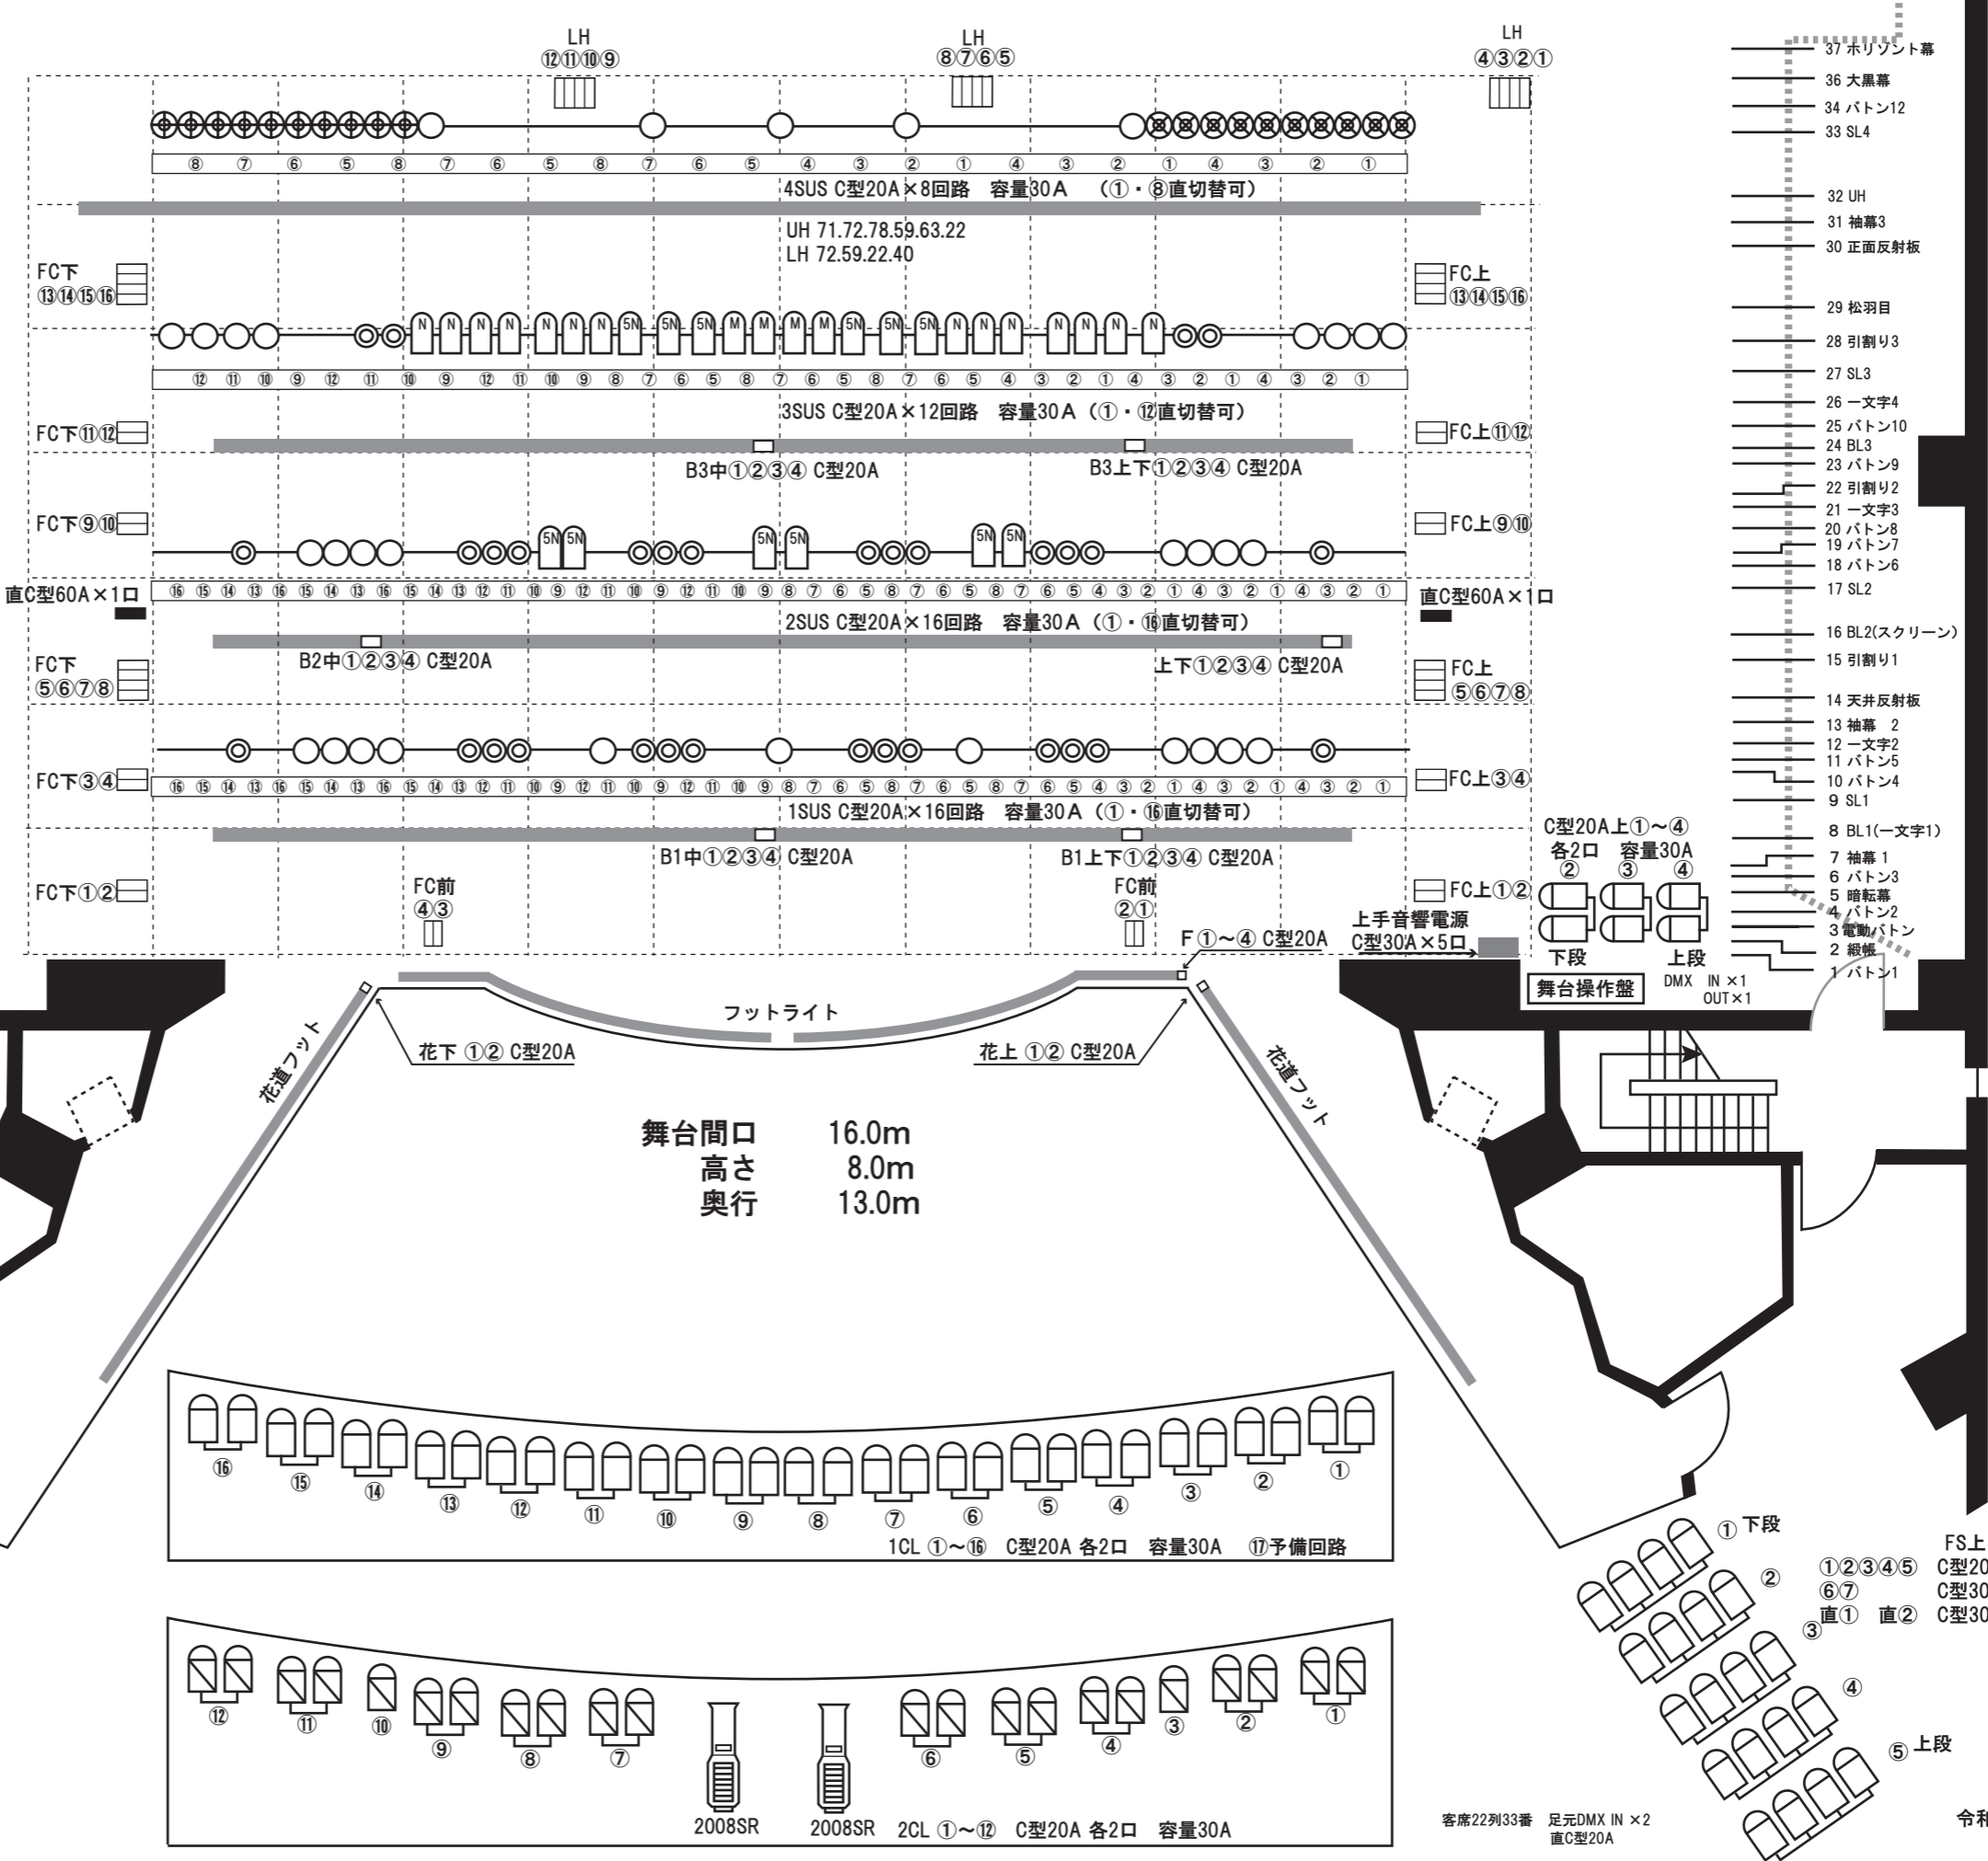

搬入口  
高さ 3750  
幅 3250

- 37 ホリゾン幕
- 36 大黒幕
- 34 バトン12
- 33 SL4
- 32 UH
- 31 袖幕3
- 30 正面反射板
- 29 松羽目
- 28 引割り3
- 27 SL3
- 26 一文字4
- 25 バトン10
- 24 BL3
- 23 バトン9
- 22 引割り2
- 21 一文字3
- 20 バトン8
- 19 バトン7
- 18 バトン6
- 17 SL2
- 16 BL2(スクリーン)
- 15 引割り1
- 14 天井反射板
- 13 袖幕 2
- 12 一文字2
- 11 バトン5
- 10 バトン4
- 9 SL1
- 8 BL1(一文字1)
- 7 袖幕 1
- 6 バトン3
- 5 暗転幕
- 4 バトン2
- 3 電動バトン
- 2 縦帳
- 1 バトン1

- FS下
- ①②③④⑤ C型20A 各4口 容量40A
  - ⑥⑦ C型30A 各1口 容量40A
  - 直① 直② C型30A 各1口 容量30A

- FS上
- ①②③④⑤ C型20A 各4口 容量40A
  - ⑥⑦ C型30A 各1口 容量40A
  - 直① 直② C型30A 各1口 容量30A

2008SR 2008SR 2CL ①~⑫ C型20A 各2口 容量30A